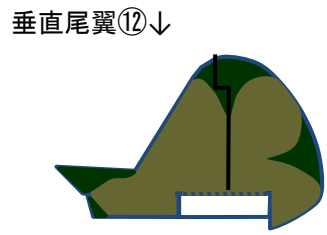

P-36 ホーク (フィンランド空軍機 二色迷彩)

1/72スケール Hideyuki Kikuchi

1×1
cm

水平尾翼⑪→

↓⑱胴体下部 支柱

↓④胴体内側 主翼取付け部

⑳→
パイロット
救命胴衣

↓⑰左右タイヤ内側/外側

←⑲
左主脚カバー
内側/外側

⑳→
右主脚カバー
内側/外側

↓⑯左右主脚