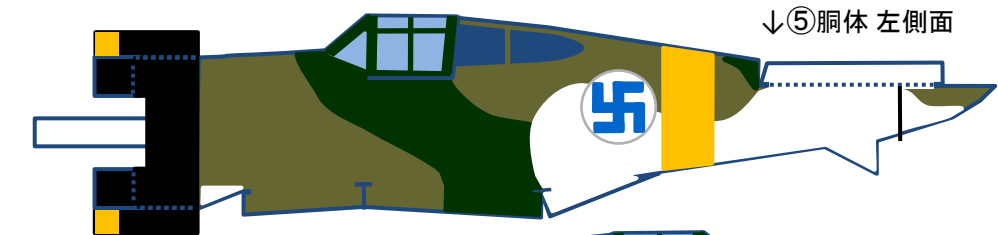

P-36 ホーク (フィンランド空軍機 二色迷彩)

1/72スケール Hideyuki Kikuchi

1×1
cm

水平尾翼⑪→

↓⑱胴体下部 支柱

↓④胴体内側 主翼取付け部

⑳→
パイロット
救命胴衣

↓⑰左右タイヤ内側/外側

←⑲
左主脚カバー
内側/外側

⑳→
右主脚カバー
内側/外側

↓⑯左右主脚