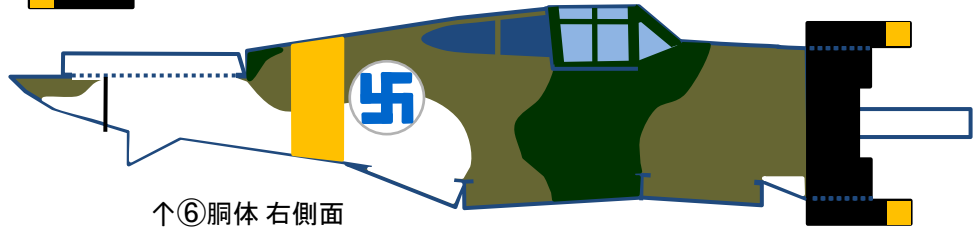

P-36 ホーク (フィンランド空軍機 二色迷彩)

1/72スケール Hideyuki Kikuchi

1×1
cm

水平尾翼⑪→

↓⑱胴体下部 支柱

↓④胴体内側 主翼取付け部

⑳→
パイロット
救命胴衣

↓⑰左右タイヤ内側/外側

←⑲
左主脚カバー
内側/外側

⑳→
右主脚カバー
内側/外側

↓⑯左右主脚