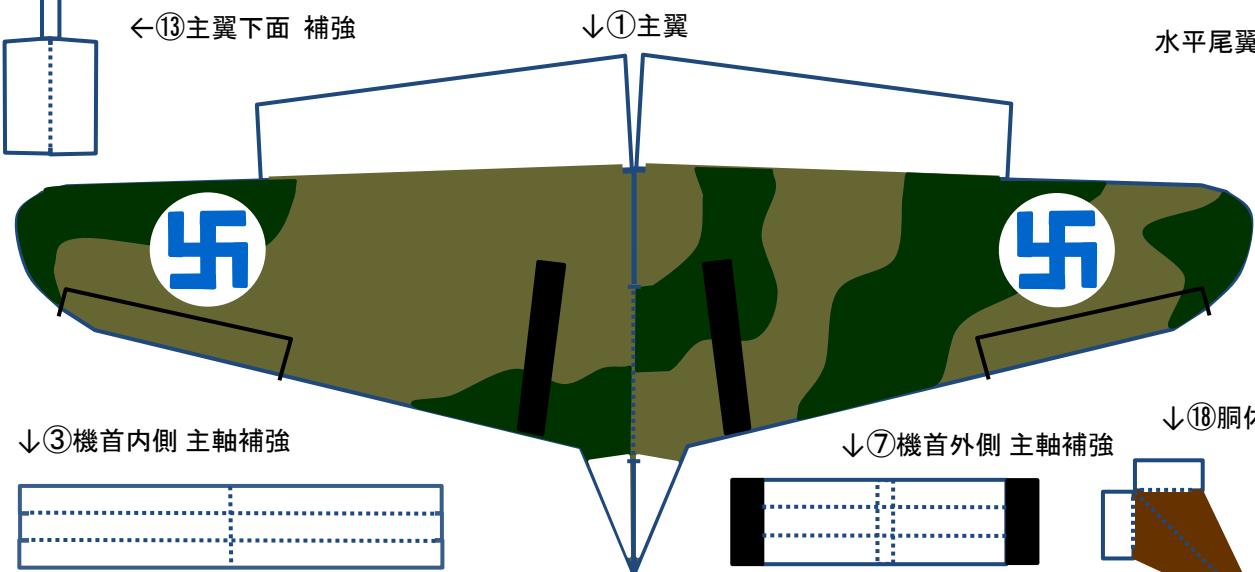

P-36 ホーク (フィンランド空軍機 二色迷彩)

1/72スケール Hideyuki Kikuchi

1×1
cm

水平尾翼⑪→

↓⑱胴体下部 支柱

↓④胴体内側 主翼取付け部

⑳→
パイロット
救命胴衣

↓⑰左右タイヤ内側/外側

←⑲
左主脚カバー
内側/外側

⑳→
右主脚カバー
内側/外側

↓⑯左右主脚