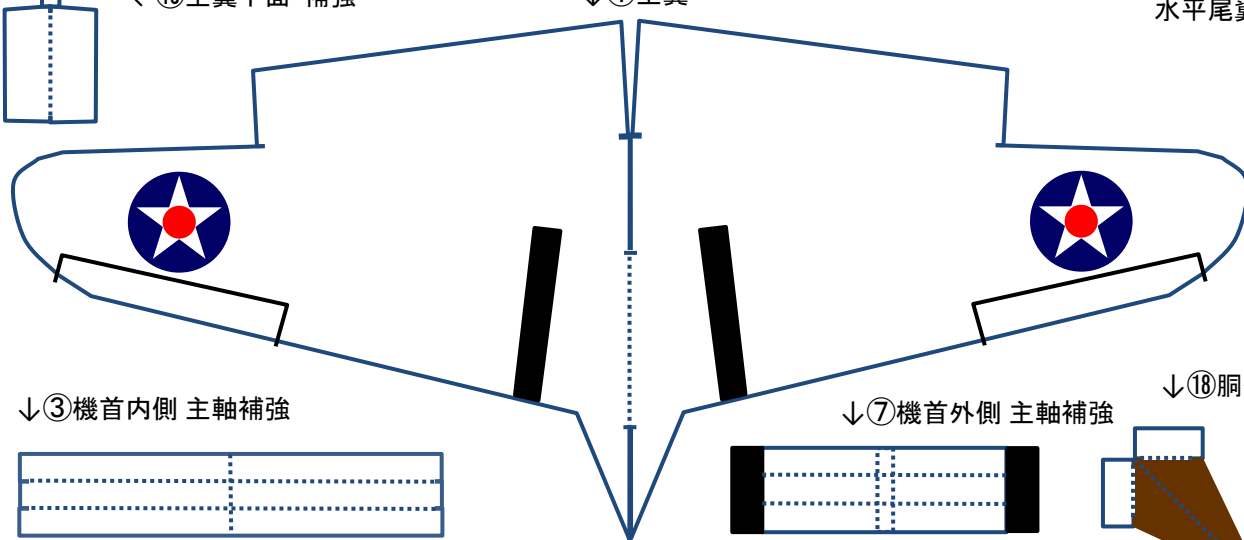

P-36 ホーク (米陸軍機 無塗装)

1/72スケール Hideyuki Kikuchi

1×1
cm

↓⑭機首おもり先端

⑧→
機首 おもり

←⑨機首
カウリング

↓⑩機首
カウリング
下部

←⑬主翼下面 補強

↓①主翼

水平尾翼⑪→

↓⑮胴体下部

↓③機首内側 主軸補強

↓⑦機首外側 主軸補強

↓⑱胴体下部 支柱

←⑲
左主脚カバー
内側/外側

↓④胴体内側 主翼取付け部

↓⑰左右タイヤ内側/外側

⑳→
右主脚カバー
内側/外側

↓②胴体内側 主軸

⑳→
パイロット
救命胴衣

↓⑯左右主脚