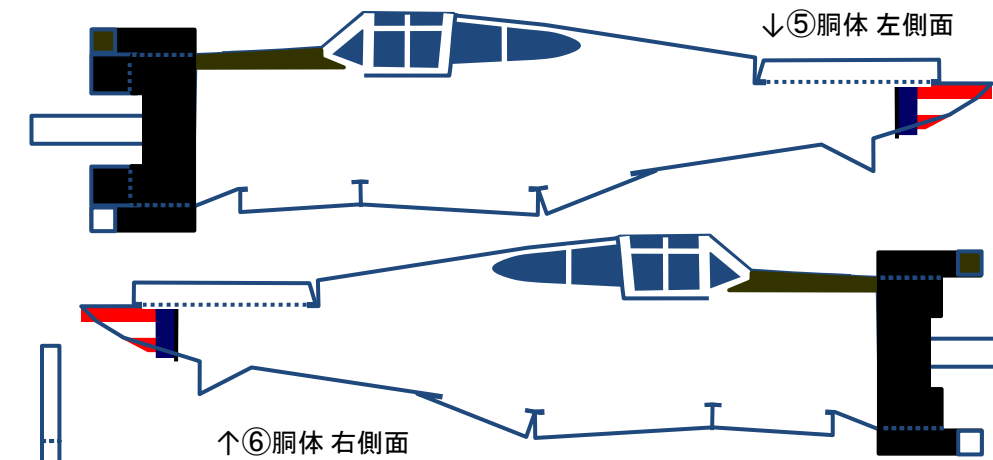

P-36 ホーク (米陸軍機 無塗装)

1/72スケール Hideyuki Kikuchi

1×1
cm

↓⑭機首おもり先端

⑧→
機首 おもり

←⑨機首
カウリング

↓⑩機首
カウリング
下部

←⑬主翼下面 補強

↓①主翼

水平尾翼⑪→

↓⑮胴体下部

↓③機首内側 主軸補強

↓⑦機首外側 主軸補強

↓⑱胴体下部 支柱

←⑲
左主脚カバー
内側/外側

↓④胴体内側 主翼取付け部

↓⑰左右タイヤ内側/外側

⑳→
右主脚カバー
内側/外側

↓②胴体内側 主軸

⑳→
パイロット
救命胴衣

↓⑯左右主脚